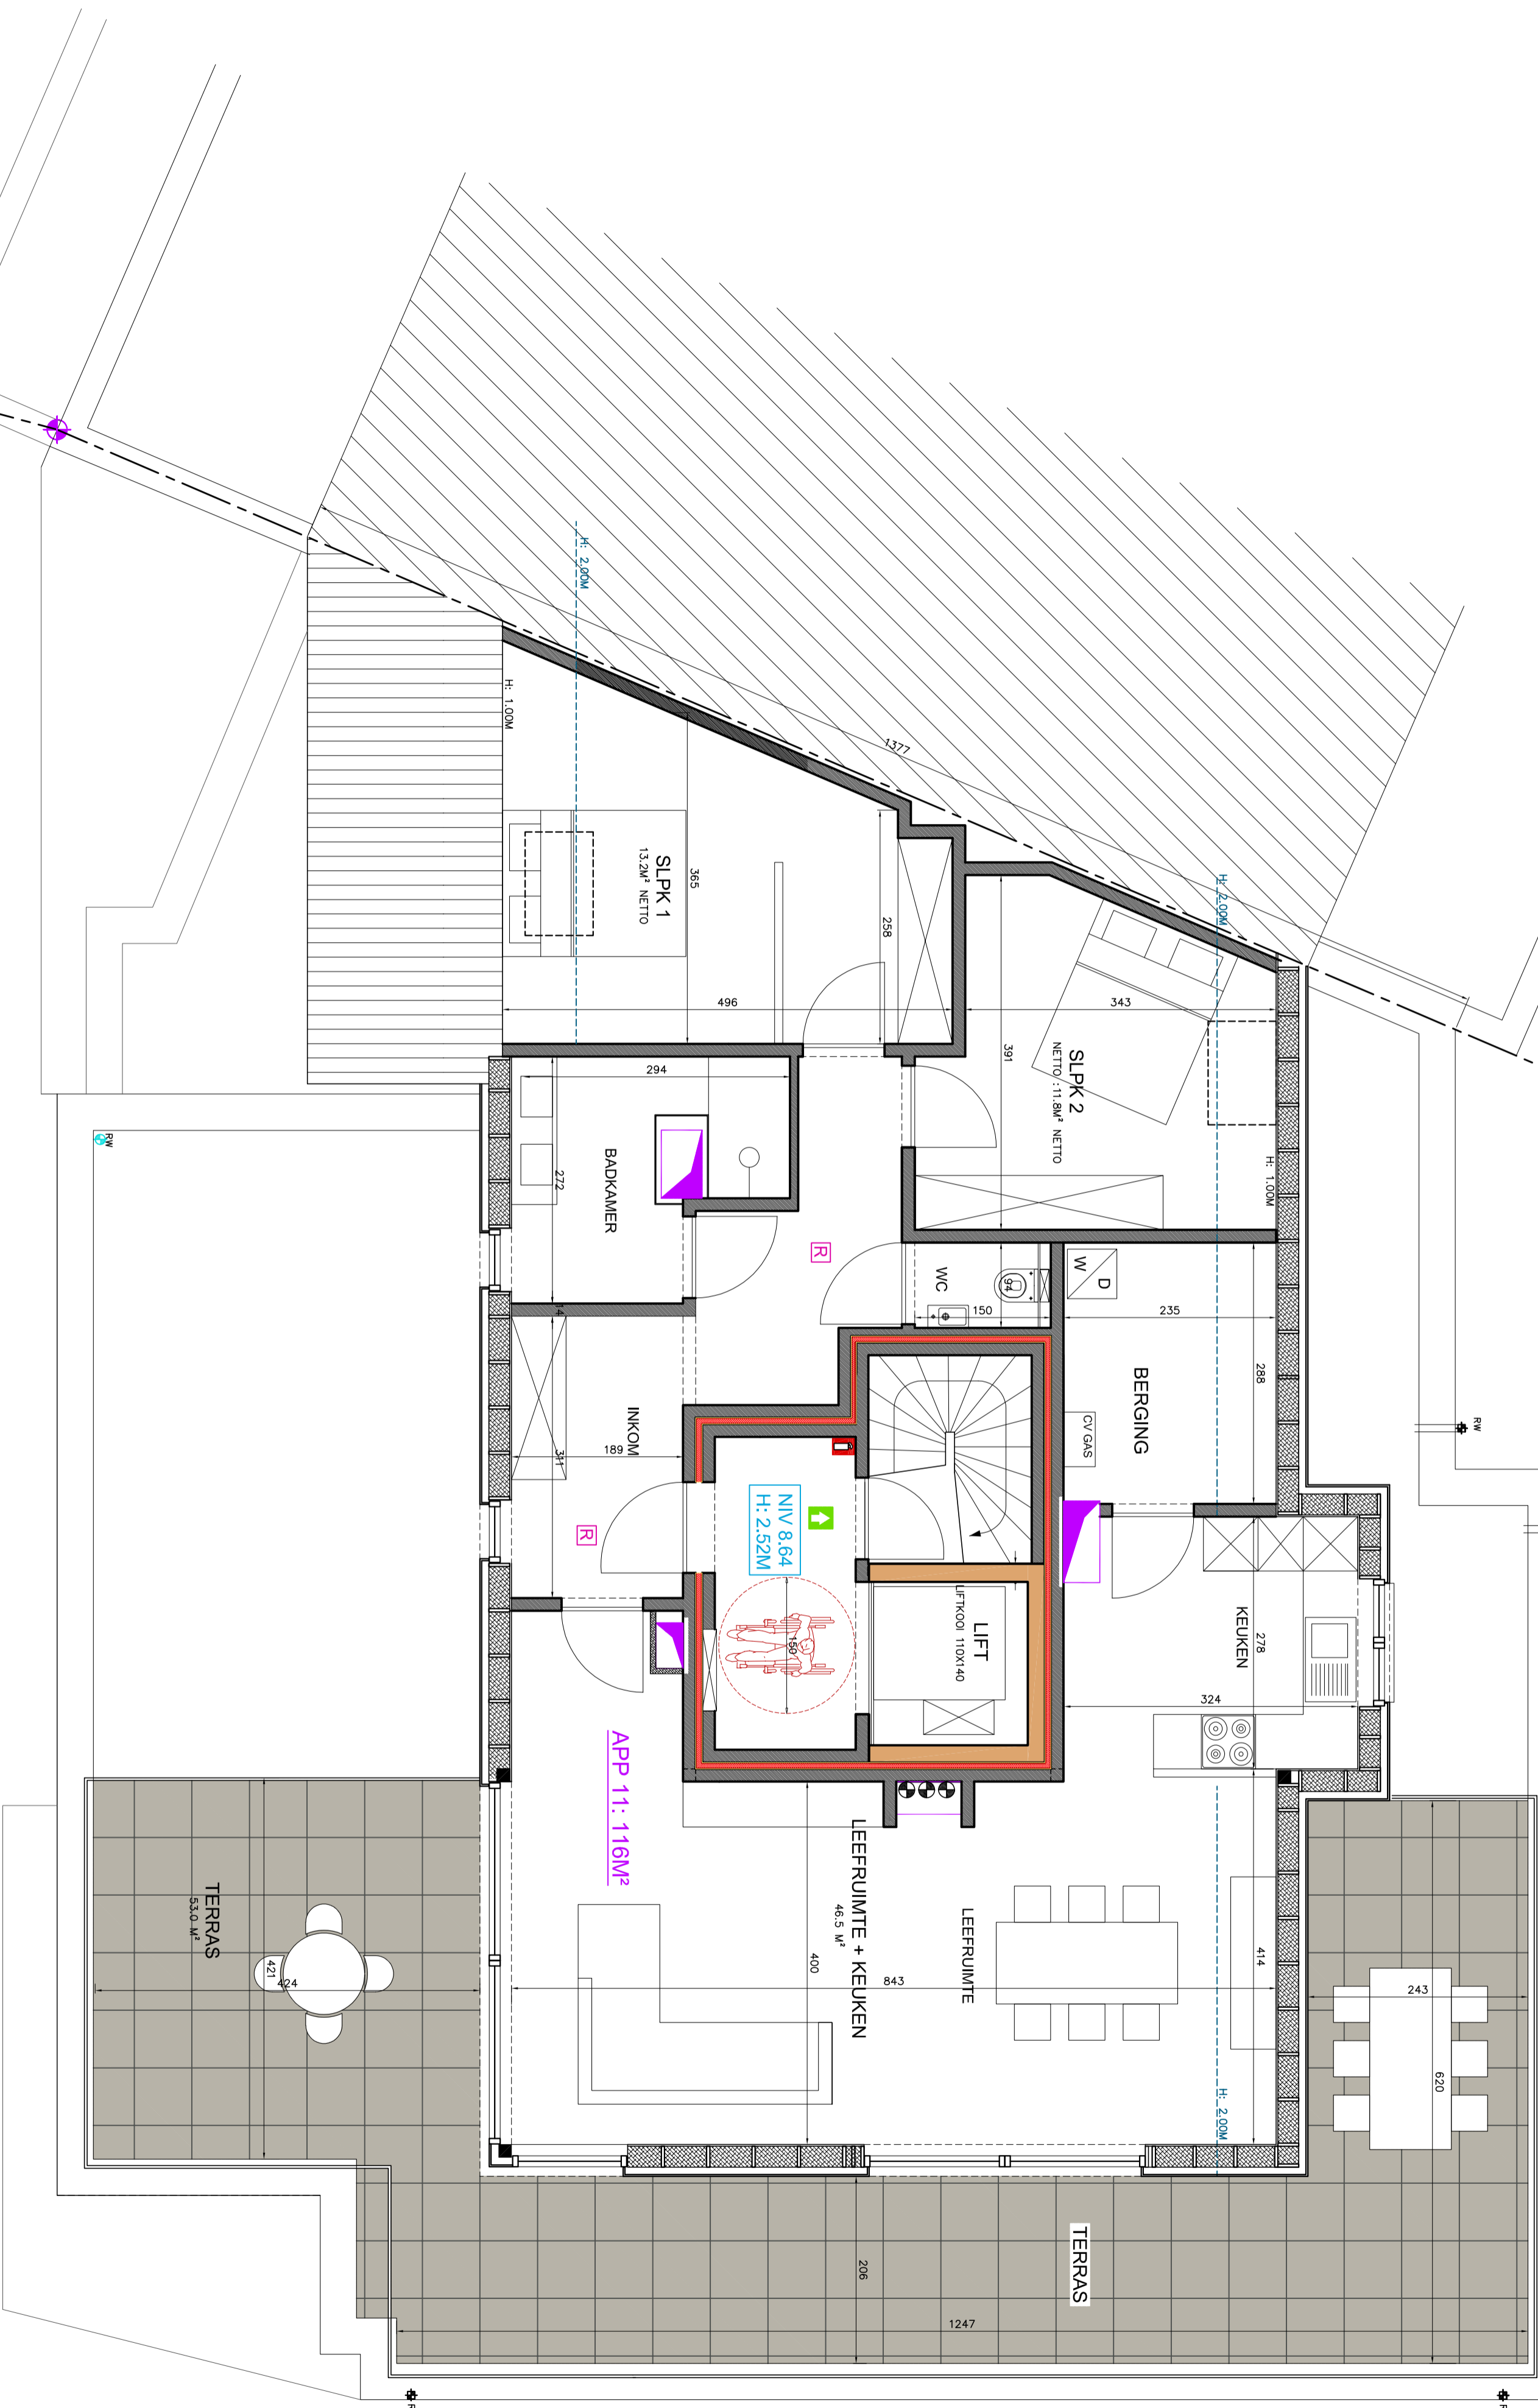

ONTWERP:

www.ontwerptellerdero.be
info@ontwerptellerdero.be

RESIDENTIE ZONNEBLOEM _ APPARTEMENT 11 _ NIVEAU +3

AAN DIT PLAN KUNNEN GEEN RECHTEN WORDEN ONTLEEND. DE MAATVOERING IS INDICATIEF.